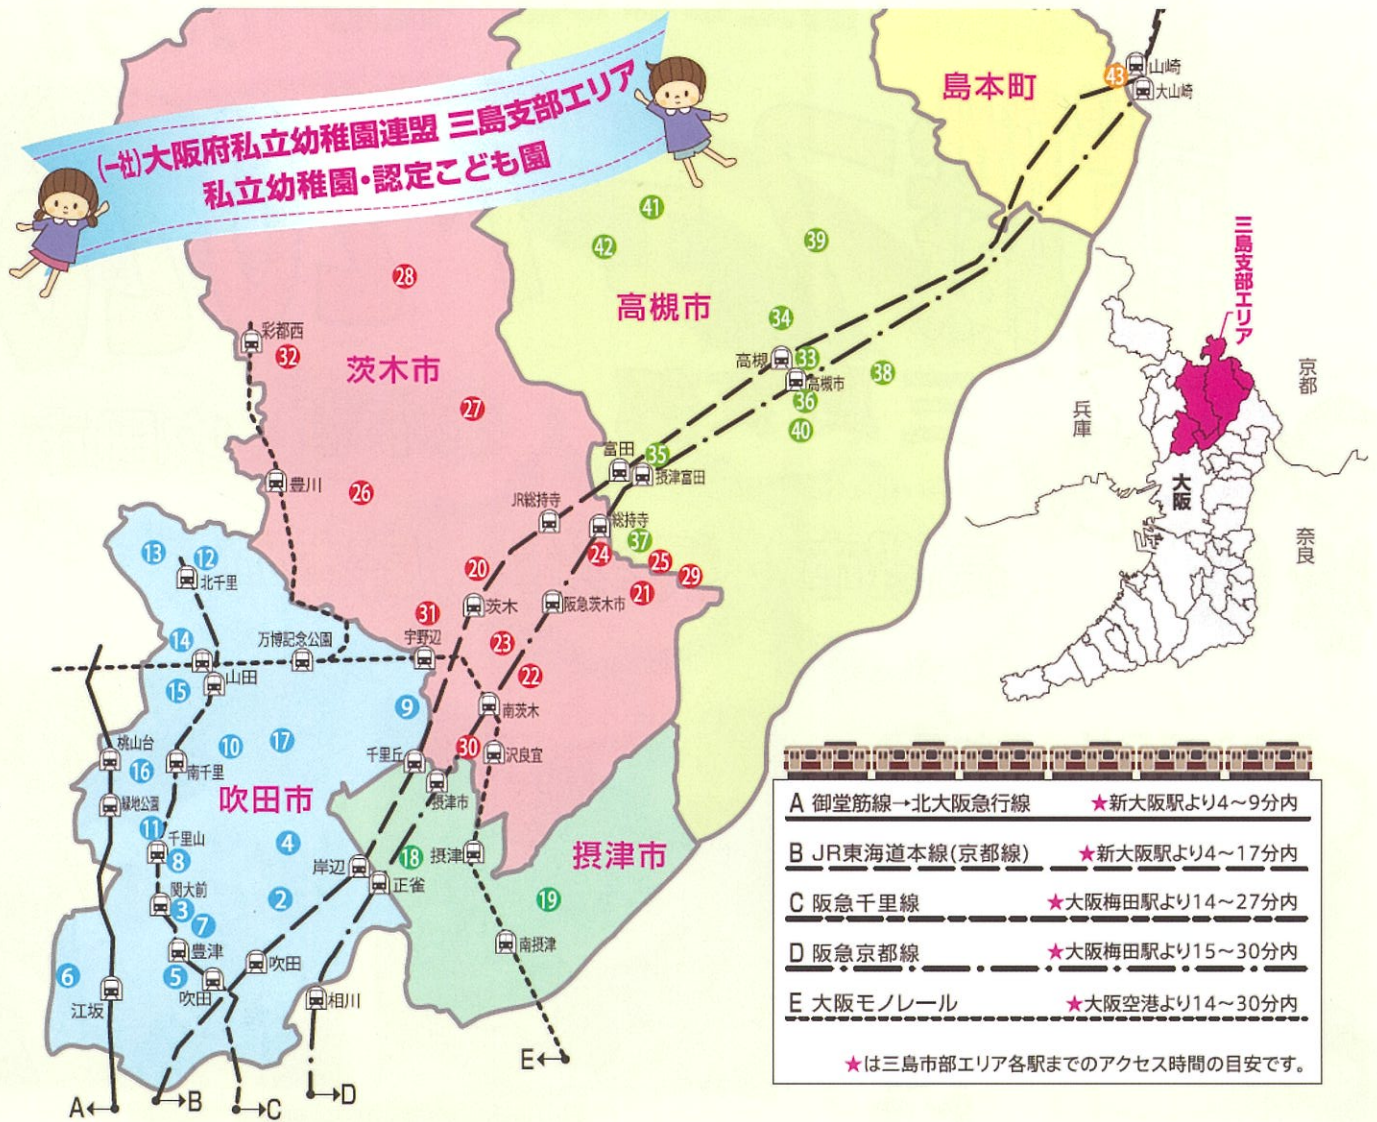

吹田市

- ② 藤ヶ丘幼稚園
- ③ 関西大学幼稚園
- ④ 岸部敬愛幼稚園
- ⑤ 西吹田プレナス幼稚園
- ⑥ まこと幼稚園
- ⑦ 山手幼稚園
- ⑧ (認) 千里山グレース幼稚園
- ⑨ 千里丘学園幼稚園
- ⑩ 玉川学園幼稚園
- ⑪ 千里山ナオミ幼稚園
- ⑫ ふじしろ幼稚園
- ⑬ 青山幼稚園
- ⑭ カトリックさゆり幼稚園
- ⑮ 千里幼稚園
- ⑯ 千里敬愛幼稚園
- ⑰ 山田敬愛幼稚園

摂津市

- ⑱ かおり幼稚園
- ⑲ (認) 摂津ひかり幼稚園

茨木市

- ⑳ めぐみ幼稚園
- ㉑ 大阪体育大学浪商幼稚園
- ㉒ (認) 茨木みのり幼稚園
- ㉓ (認) 茨木高美幼稚園
- ㉔ 茨木東邦幼稚園
- ㉕ 鮎川幼稚園
- ㉖ 郡山敬愛幼稚園
- ㉗ 安威幼稚園
- ㉘ サニー幼稚園
- ㉙ りんでん幼稚園
- ㉚ (認) 天王学園幼稚園
- ㉛ (認) 春日幼稚園
- ㉜ (認) 彩都敬愛幼稚園

高槻市

- ⑳ (認) いまむらこどもえん
- ㉑ 青い鳥幼稚園
- ㉒ 桜ヶ丘幼稚園
- ㉓ 高槻マリア・インマクラダ幼稚園
- ㉔ 高槻わかば幼稚園
- ㉕ (認) 高槻双葉幼稚園
- ㉖ (認) 日吉幼稚園
- ㉗ 白ばら幼稚園
- ㉘ のびてゆく幼稚園
- ㉙ (認) 平安女学院大学附属こども園

島本町

- ⑳ (認) 山崎幼稚園

● 随時、園見学を行っているところもございますので、詳しくは各園へお問合せください。

※(認)=認定こども園